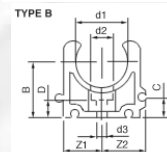

Verschraubungen

Art.-Nr.	EAN-Nr.	d	Z	B	C	D	S
360010	4025901109696	10	22	12	12	5/8"	23
360012	4025901109702	12	22	12	12	5/8"	23
360016	4025901105711	16	23	14	14	3/4"	25
360020	4025901105728	20	25	16	16	1"	30
360025	4025901105735	25	23	19	19	1 1/4"	36
360032	4025901105742	32	24	22	22	1 1/2"	44
360040	4025901105759	40	23	26	26	2"	54
360050	4025901105766	50	23	31	31	2 1/4"	64
360063	4025901105773	63	20	38	38	2 3/4"	80

Verschraubungen mit Innengewinde

Art.-Nr.	EAN-Nr.	d1	d2	Z	B	C	D	S
365016	4025901105780	16	3/8"(F)	25	14	12	3/4"	25
365020	4025901105797	20	1/2"(F)	25	16	16	1"	30
365025	4025901120424	25	3/4"(F)	25	19	17	1 1/4"	36
365032	4025901120431	32	1"(F)	25	22	21	1 1/2"	44
365040	4025901120448	40	1 1/4"(F)	26	26	23	2"	54
365050	4025901120455	50	1 1/2"(F)	31	31	23	2 1/4"	64
365063	4025901120462	63	2"(F)	31	38	27	2 3/4"	80

Verschraubungen mit Außengewinde

Art.-Nr.	EAN-Nr.	d1	d2	Z	B	C	D	S
370016	4025901120479	16	3/8"(M)	31	14	12	3/4"	24
370020	4025901120486	20	1/2"(M)	32	16	17	1"	28
370025	4025901120493	25	3/4"(M)	26	19	17	1 1/4"	32
370032	4025901120509	32	1"(M)	35	22	22	1 1/2"	38
370040	4025901120516	40	1 1/4"(M)	38	26	24	2"	46
370050	4025901105803	50	1 1/2"(M)	41	31	24	2 1/4"	55
370063	4025901105810	63	2"(M)	44	38	28	2 3/4"	65

Dichtungen für Verschraubungen

Art.-Nr.	EAN-Nr.	Dia.	D	S
806016	4025901106879	16	15.55	2.62
806020	4025901106886	20	20.22	3.53
806025	4025901106893	25	28.17	3.53
806032	4025901106909	32	32.92	3.53
806040	4025901106916	40	40.64	5.33
806050	4025901106923	50	46.99	5.33
806063	4025901111934	63	59.69	5.33

Gummiringe für Bundbuchsen

Art.-Nr.	EAN-Nr.	Dia	d	D	S
804016	4025901105834	16	14	27	2
804020	4025901105858	20	18	32	2
804025	4025901105872	25	22	39	2
804032	4025901105896	32	28	48	2
804040	4025901105919	40	35	59	3
804050	4025901105933	50	45	71	3
804063	4025901105957	63	60	88	3

Rohrklemmen