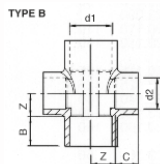

T-Stücke reduzierend

Art.-Nr.	EAN-Nr.	d1	d2	Z1	Z2	B	C
203010	4025901103816	25	20	14	14	19	16
203015	4025901103823	32	20	17	17	22	16
203020	4025901103830	32	25	17	17	22	19
203023	4025901107661	40	20	23	23	26	16
203025	4025901103847	40	25	23	23	26	19
203031	4025901103854	40	32	23	23	26	22
203035	4025901103861	50	25	28	27.5	31	19
203041	4025901103878	50	32	28	28.5	31	22
203046	4025901103885	50	40	28	28.5	31	26
203050	4025901103892	63	25	32.5	32.5	38	19
203055	4025901103908	63	32	32.5	32.5	38	22
203060	4025901103915	63	40	32.5	32.5	38	26
203065	4025901103922	63	50	32.5	32.5	38	31