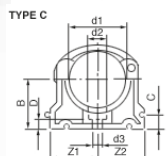

Verschraubungen

Art.-Nr.	EAN-Nr.	d	Z	B	C	D	S
360010	4025901109696	10	22	12	12	5/8"	23
360012	4025901109702	12	22	12	12	5/8"	23
360016	4025901105711	16	23	14	14	3/4"	25
360020	4025901105728	20	25	16	16	1"	30
360025	4025901105735	25	23	19	19	1 1/4"	36
360032	4025901105742	32	24	22	22	1 1/2"	44
360040	4025901105759	40	23	26	26	2"	54
360050	4025901105766	50	23	31	31	2 1/4"	64
360063	4025901105773	63	20	38	38	2 3/4"	80

Verschraubungen mit Innengewinde

Art.-Nr.	EAN-Nr.	d1	d2	Z	B	C	D	S
365016	4025901105780	16	3/8"(F)	25	14	12	3/4"	25
365020	4025901105797	20	1/2"(F)	25	16	16	1"	30
365025	4025901120424	25	3/4"(F)	25	19	17	1 1/4"	36
365032	4025901120431	32	1"(F)	25	22	21	1 1/2"	44
365040	4025901120448	40	1 1/4"(F)	26	26	23	2"	54
365050	4025901120455	50	1 1/2"(F)	31	31	23	2 1/4"	64
365063	4025901120462	63	2"(F)	31	38	27	2 3/4"	80

Verschraubungen mit Außengewinde

Art.-Nr.	EAN-Nr.	d1	d2	Z	B	C	D	S
370016	4025901120479	16	3/8"(M)	31	14	12	3/4"	24
370020	4025901120486	20	1/2"(M)	32	16	17	1"	28
370025	4025901120493	25	3/4"(M)	26	19	17	1 1/4"	32
370032	4025901120509	32	1"(M)	35	22	22	1 1/2"	38
370040	4025901120516	40	1 1/4"(M)	38	26	24	2"	46
370050	4025901105803	50	1 1/2"(M)	41	31	24	2 1/4"	55
370063	4025901105810	63	2"(M)	44	38	28	2 3/4"	65

Dichtungen für Verschraubungen

Art.-Nr.	EAN-Nr.	Dia.	D	S
806016	4025901106879	16	15.55	2.62
806020	4025901106886	20	20.22	3.53
806025	4025901106893	25	28.17	3.53
806032	4025901106909	32	32.92	3.53
806040	4025901106916	40	40.64	5.33
806050	4025901106923	50	46.99	5.33
806063	4025901111934	63	59.69	5.33

Gummiringe für Bundbuchsen

Art.-Nr.	EAN-Nr.	Dia	d	D	S
804016	4025901105834	16	14	27	2
804020	4025901105858	20	18	32	2
804025	4025901105872	25	22	39	2
804032	4025901105896	32	28	48	2
804040	4025901105919	40	35	59	3
804050	4025901105933	50	45	71	3
804063	4025901105957	63	60	88	3

Rohrklemmen