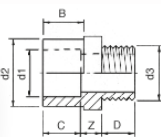

Gewindestücke

Art.-Nr.	EAN-Nr.	d1	d2	d3	Z	B	C	D
320030	4025901104158	25	32	1/2"(M)	11	22	19	18
320045	4025901104165	25	32	3/4"(M)	11	22	19	18
320050	4025901104172	25	32	1"(M)	11	22	19	18
320055	4025901104189	32	40	1"(M)	12	26	22	18
320060	4025901104196	32	40	1 1/4"(M)	12	26	22	23
320065	4025901104202	40	50	1 1/4"(M)	16	31	26	23
320070	4025901104219	40	50	1 1/2"(M)	16	31	26	23
320075	4025901104226	50	-	1 1/2"(M)	16	-	31	23
320080	4025901104233	50	-	2"(M)	16	-	31	27