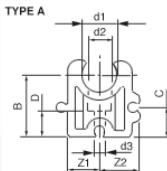

Rohrklemmen

Art.-Nr.	EAN-Nr.	d1	d2	d3	Z1	Z2	B	C	D	E	Type
525010	4025901111927	10	8.3	4.5	11	13.5	20	10	6	12	A
525012	4025901111811	12	8.3	4.5	11	13.5	21	10	6	12	A
525016	4025901105964	16	10.5	5.5	14	16.5	23	10	6	16	B
525020	4025901105971	20	10.5	5.5	16.5	19	25	10	6	16	B
525025	4025901105988	25	10.5	5.5	19	21.5	27.5	10	6	16	B
525032	4025901105995	32	10.5	5.5	24	26.5	31	10	6	16	B
525040	4025901106008	40	14	6.5	33.5	33.5	35	10	6.5	22	C
525050	4025901106015	50	14	6.5	37	37	40	10	6.5	22	C
525063	4025901106022	63	17	8.5	44.5	44.5	51.5	10	10	25	C