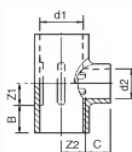

Schraubmuffen

Art.-Nr.	EAN-Nr.	d1	d3	Z	B	D	S
325015	4025901103939	16	3/8"(F)	3	14	12	27
325020	4025901103953	20	1/2"(F)	2	16	15	32
325026	4025901103977	25	1/2"(F)	5	19	15	36
325030	4025901103984	25	3/4"(F)	4	19	16	36
325036	4025901104004	32	1/2"(F)	10	22	15	46
325041	4025901104011	32	3/4"(F)	9	22	16	46
325045	4025901104028	32	1"(F)	3	22	22	46
325051	4025901104042	40	1"(F)	4	26	22	55
325055	4025901104059	40	1 1/4"(F)	3	26	23	55
325061	4025901104080	50	1 1/4"(F)	4	31	23	66
325065	4025901104097	50	1 1/2"(F)	2	31	25	66
325069	4025901104127	63	1 1/2"(F)	7	38	25	80
325070	4025901104134	63	2"(F)	4	38	28	80