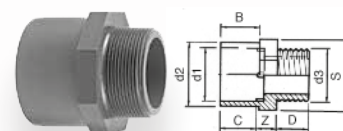

Manchon fileté

Réf.	Code Barre	d1	d2	d3	Z	B	C	D	S
315030	4025901104431	16	23	1/4"(M)	5	12	14	12	27
315035	4025901104448	16	23	3/8"(M)	5	12	14	15	27
315040	4025901104455	16	23	1/2"(M)	5	12	14	19	27
315045	4025901104462	20	28	3/8"(M)	5	14	16	15	32
315050	4025901104479	20	28	1/2"(M)	5	14	16	19	32
315055	4025901104486	20	28	3/4"(M)	6	14	16	19	32
315060	4025901104493	25	32	1/2"(M)	6	19	19	19	36
315065	4025901104509	25	32	3/4"(M)	8	19	19	19	36
315070	4025901104516	25	32	1"(M)	8	19	19	21	36
315075	4025901104523	32	40	1/2"(M)	8	22	22	19	46
315080	4025901104530	32	40	3/4"(M)	10	22	22	19	46
315085	4025901104547	32	40	1"(M)	11	22	22	21	46
315090	4025901104554	32	40	1 1/4"(M)	11	22	22	23	46
315095	4025901104561	40	50	1"(M)	11	26	26	21	55
315100	4025901104578	40	50	1 1/4"(M)	11	26	26	23	55
315105	4025901104585	40	50	1 1/2"(M)	11	26	26	23	55
315110	4025901104592	50	63	1"(M)	12	31	31	21	65
315115	4025901104608	50	63	1 1/4"(M)	12	31	31	23	65
315120	4025901104615	50	63	1 1/2"(M)	12	31	31	23	65
315125	4025901104622	50	63	2"(M)	12	31	31	27	65