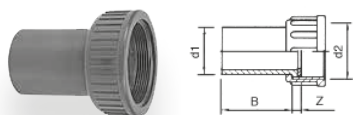

Raccord

Réf.	Code Barre	d1	d2	Z	B
514020	4025901106251	32	1 1/4"(F)	6	54
514030	4025901106268	40	1 1/2"(F)	6	63
514040	4025901106275	50	2"(F)	6	72
514045	4025901106282	63	2 1/2"(F)	7	81
514050	4025901106299	75	3"(F)	7	95