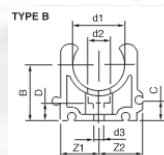

Raccords

Réf.	Code Barre	d	Z	B	C	D	S
360010	4025901109696	10	22	12	12	5/8"	23
360012	4025901109702	12	22	12	12	5/8"	23
360016	4025901105711	16	23	14	14	3/4"	25
360020	4025901105728	20	25	16	16	1"	30
360025	4025901105735	25	23	19	19	1 1/4"	36
360032	4025901105742	32	24	22	22	1 1/2"	44
360040	4025901105759	40	23	26	26	2"	54
360050	4025901105766	50	23	31	31	2 1/4"	64
360063	4025901105773	63	20	38	38	2 3/4"	80

Raccord femelle

Réf.	Code Barre	d1	d2	Z	B	C	D	S
365016	4025901105780	16	3/8"(F)	25	14	12	3/4"	25
365020	4025901105797	20	1/2"(F)	25	16	16	1"	30
365025	4025901120424	25	3/4"(F)	25	19	17	1 1/4"	36
365032	4025901120431	32	1"(F)	25	22	21	1 1/2"	44
365040	4025901120448	40	1 1/4"(F)	26	26	23	2"	54
365050	4025901120455	50	1 1/2"(F)	31	31	23	2 1/4"	64
365063	4025901120462	63	2"(F)	31	38	27	2 3/4"	80

Raccord mâle

Réf.	Code Barre	d1	d2	Z	B	C	D	S
370016	4025901120479	16	3/8"(M)	31	14	12	3/4"	24
370020	4025901120486	20	1/2"(M)	32	16	17	1"	28
370025	4025901120493	25	3/4"(M)	26	19	17	1 1/4"	32
370032	4025901120509	32	1"(M)	35	22	22	1 1/2"	38
370040	4025901120516	40	1 1/4"(M)	38	26	24	2"	46
370050	4025901105803	50	1 1/2"(M)	41	31	24	2 1/4"	55
370063	4025901105810	63	2"(M)	44	38	28	2 3/4"	65

Joints pour raccord

Réf.	Code Barre	Dia.	D	S
806016	4025901106879	16	15.55	2.62
806020	4025901106886	20	20.22	3.53
806025	4025901106893	25	28.17	3.53
806032	4025901106909	32	32.92	3.53
806040	4025901106916	40	40.64	5.33
806050	4025901106923	50	46.99	5.33
806063	4025901111934	63	59.69	5.33

Anneau de caoutchouc pour collet

Réf.	Code Barre	Dia.	d	D	S
804016	4025901105834	16	14	27	2
804020	4025901105858	20	18	32	2
804025	4025901105872	25	22	39	2
804032	4025901105896	32	28	48	2
804040	4025901105919	40	35	59	3
804050	4025901105933	50	45	71	3
804063	4025901105957	63	60	88	3

Colliers