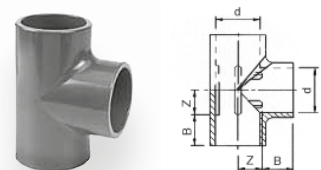

T 90°

Réf.	Code Barre	d	Z	B
201010	4025901103618	10	6	12
201012	4025901103625	12	7	12
201016	4025901103632	16	9	14
201020	4025901103649	20	11	16
201025	4025901103656	25	13.5	19
201032	4025901103663	32	17	22
201040	4025901103670	40	23	26
201050	4025901103687	50	27	32
201063	4025901103694	63	32.5	38