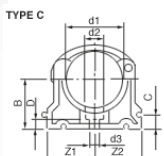

Raccords

Réf.	Code Barre	d	Z	B	C	D	S
360010	4025901109696	10	22	12	12	5/8"	23
360012	4025901109702	12	22	12	12	5/8"	23
360016	4025901105711	16	23	14	14	3/4"	25
360020	4025901105728	20	25	16	16	1"	30
360025	4025901105735	25	23	19	19	1 1/4"	36
360032	4025901105742	32	24	22	22	1 1/2"	44
360040	4025901105759	40	23	26	26	2"	54
360050	4025901105766	50	23	31	31	2 1/4"	64
360063	4025901105773	63	20	38	38	2 3/4"	80

Raccord femelle

Réf.	Code Barre	d1	d2	Z	B	C	D	S
365016	4025901105780	16	3/8"(F)	25	14	12	3/4"	25
365020	4025901105797	20	1/2"(F)	25	16	16	1"	30
365025	4025901120424	25	3/4"(F)	25	19	17	1 1/4"	36
365032	4025901120431	32	1"(F)	25	22	21	1 1/2"	44
365040	4025901120448	40	1 1/4"(F)	26	26	23	2"	54
365050	4025901120455	50	1 1/2"(F)	31	31	23	2 1/4"	64
365063	4025901120462	63	2"(F)	31	38	27	2 3/4"	80

Raccord mâle

Réf.	Code Barre	d1	d2	Z	B	C	D	S
370016	4025901120479	16	3/8"(M)	31	14	12	3/4"	24
370020	4025901120486	20	1/2"(M)	32	16	17	1"	28
370025	4025901120493	25	3/4"(M)	26	19	17	1 1/4"	32
370032	4025901120509	32	1"(M)	35	22	22	1 1/2"	38
370040	4025901120516	40	1 1/4"(M)	38	26	24	2"	46
370050	4025901105803	50	1 1/2"(M)	41	31	24	2 1/4"	55
370063	4025901105810	63	2"(M)	44	38	28	2 3/4"	65

Joints pour raccord

Réf.	Code Barre	Dia.	D	S
806016	4025901106879	16	15.55	2.62
806020	4025901106886	20	20.22	3.53
806025	4025901106893	25	28.17	3.53
806032	4025901106909	32	32.92	3.53
806040	4025901106916	40	40.64	5.33
806050	4025901106923	50	46.99	5.33
806063	4025901111934	63	59.69	5.33

Anneau de caoutchouc pour collet

Réf.	Code Barre	Dia.	d	D	S
804016	4025901105834	16	14	27	2
804020	4025901105858	20	18	32	2
804025	4025901105872	25	22	39	2
804032	4025901105896	32	28	48	2
804040	4025901105919	40	35	59	3
804050	4025901105933	50	45	71	3
804063	4025901105957	63	60	88	3

Colliers