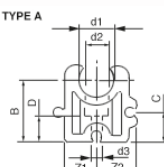

Colliers

Réf.	Code Barre	d1	d2	d3	Z1	Z2	B	C	D	E	Type
525010	4025901111927	10	8.3	4.5	11	13.5	20	10	6	12	A
525012	4025901111811	12	8.3	4.5	11	13.5	21	10	6	12	A
525016	4025901105964	16	10.5	5.5	14	16.5	23	10	6	16	B
525020	4025901105971	20	10.5	5.5	16.5	19	25	10	6	16	B
525025	4025901105988	25	10.5	5.5	19	21.5	27.5	10	6	16	B
525032	4025901105995	32	10.5	5.5	24	26.5	31	10	6	16	B
525040	4025901106008	40	14	6.5	33.5	33.5	35	10	6.5	22	C
525050	4025901106015	50	14	6.5	37	37	40	10	6.5	22	C
525063	4025901106022	63	17	8.5	44.5	44.5	51.5	10	10	25	C