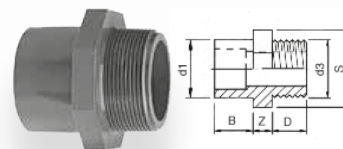

Manchon fileté

Réf.	Code Barre	d1	d2	d3	Z	B	C	S	D
330010	4025901104240		16	1/4"(M)	8	14		27	13
330011	4025901104257		16	3/8"(M)	8	14		27	15
330012	4025901104264		16	1/2"(M)	8	14		27	19
330015	4025901104271		20	3/8"(M)	8	16		32	15
330016	4025901104288		20	1/2"(M)	8	16		32	19
330017	4025901104295		20	3/4"(M)	8	16		32	19
330020	4025901104301		25	1/2"(M)	9	19		36	19
330025	4025901104318		25	3/4"(M)	9	19		36	19
330030	4025901104325		25	1"(M)	9	19		36	21
330040	4025901104332	25	32	3/4"(M)	10	22	19	46	19
330045	4025901104349	25	32	1"(M)	10	22	19	46	21
330046	4025901104356	25	32	1 1/4"(M)	10	22	19	46	23
330050	4025901104363		40	1"(M)	11	26		55	21
330055	4025901104370		40	1 1/4"(M)	11	26		55	23
330060	4025901104387		50	1 1/4"(M)	12	31		65	23
330065	4025901104394		50	1 1/2"(M)	12	31		65	23
330070	4025901104400		63	1 1/4"(M)	13	38		80	23
330075	4025901104417		63	1 1/2"(M)	13	38		80	23
330080	4025901104424		63	2"(M)	13	38		80	27