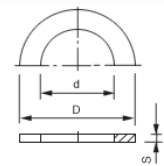

Anneau de caoutchouc pour collet

Réf.	Code Barre	Dia.	d	D	S
804016	4025901105834	16	14	27	2
804020	4025901105858	20	18	32	2
804025	4025901105872	25	22	39	2
804032	4025901105896	32	28	48	2
804040	4025901105919	40	35	59	3
804050	4025901105933	50	45	71	3
804063	4025901105957	63	60	88	3