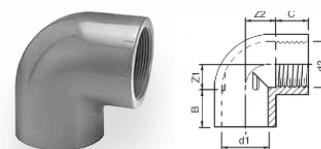

Coude à 90° filetage interne/femelle

Réf.	Code Barre	d1	d2	Z1	Z2	B	C
235016	4025901103472	16	3/8"(F)	9	11	14	12
235020	4025901103496	20	1/2"(F)	11	15	16	12
235025	4025901103519	25	3/4"(F)	13.5	15.5	19	17
235032	4025901103533	32	1"(F)	17	18	22	21
235040	4025901103557	40	1 1/4"(F)	21	24	26	23
235050	4025901103571	50	1 1/2"(F)	28	32	31	27
235063	4025901103595	63	2"(F)	34	41	38	31