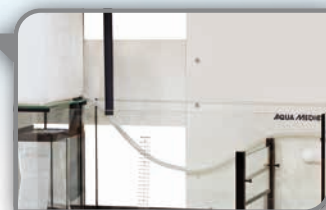

- Integrierte Sicherheitsbodennaht
- *Integrated safety bottom seam*